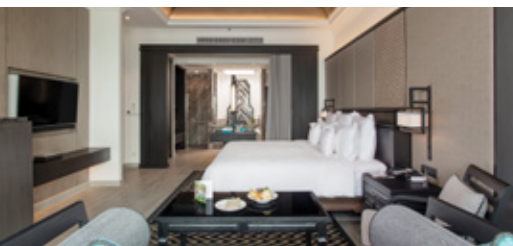

# ROMANTIC MOMENT *package*

เซอร์ไพรส์งานแต่งงานบนเรือยอชท์สุดหรู และเป็นส่วนตัว ท่ามกลางวิวทะเล 360 องศา ของพัทยา  
ที่จะสร้างความประทับใจให้คู่รักแบบไม่รู้ลืม ในราคาพิเศษ 89,999 บาทสุทธิ

## แพ็คเกจรวม

- ห้องพักสุดหรู คลับ อินเตอร์คอนติเนนตัล ไอเซ็น วิว เทอเรซ สวิท 1 คืน พร้อมอาหารเช้า และรับสิทธิ์ประโยชน์คลับอินเตอร์คอนติเนนตัล (เข้าใช้คลับเลาจน์, บริการชุดน้ำชายามบ่าย, บริการค็อกเทลยามเย็น และอื่นๆ)
- บริการตกแต่งห้องพักสุดโรแมนติก
- ตกแต่งเรือยอชท์สุดโรแมนติกด้วย บอลูน และป้ายเซอร์ไพรส์แต่งงาน
- แชมเปญฉลองบนเรือยอชท์ พร้อมช็อคโกแลต
- เรือยอชท์ เข้ามาลำ ระยะเวลา 4 ชั่วโมง สามารถเลือกได้ระหว่าง 8.00 น. - 12.00 น. หรือ 13.00 น. - 17.00 น.
- กิจกรรมบนเรือยอชท์ บอร์ดยีนพาย, การดำน้ำแบบสนอร์เกิลลิ่ง, อุปกรณ์สำหรับตกปลา
- รถรับส่งไปกลับจาก อินเตอร์คอนติเนนตัล พัทยา รีสอร์ท ถึง ไอเซ็น มารีน่า ยอชท์คลับ
- ค่าธรรมเนียม ไอเซ็น มารีน่า ยอชท์คลับ
- อภิเษกบนการเครื่องดื่มต้อนรับ และบริการเครื่องดื่มที่ไม่มีแอลกอฮอล์ ตลอดทริป
- อภิเษกบนการอาหารว่าง และของทำนเล่น บนเรือยอชท์
- อภิเษกบนการผลไม้พร้อมเสิร์ฟตามฤดูกาล
- ประกันอุบัติเหตุ และเสื้อชูชีพ